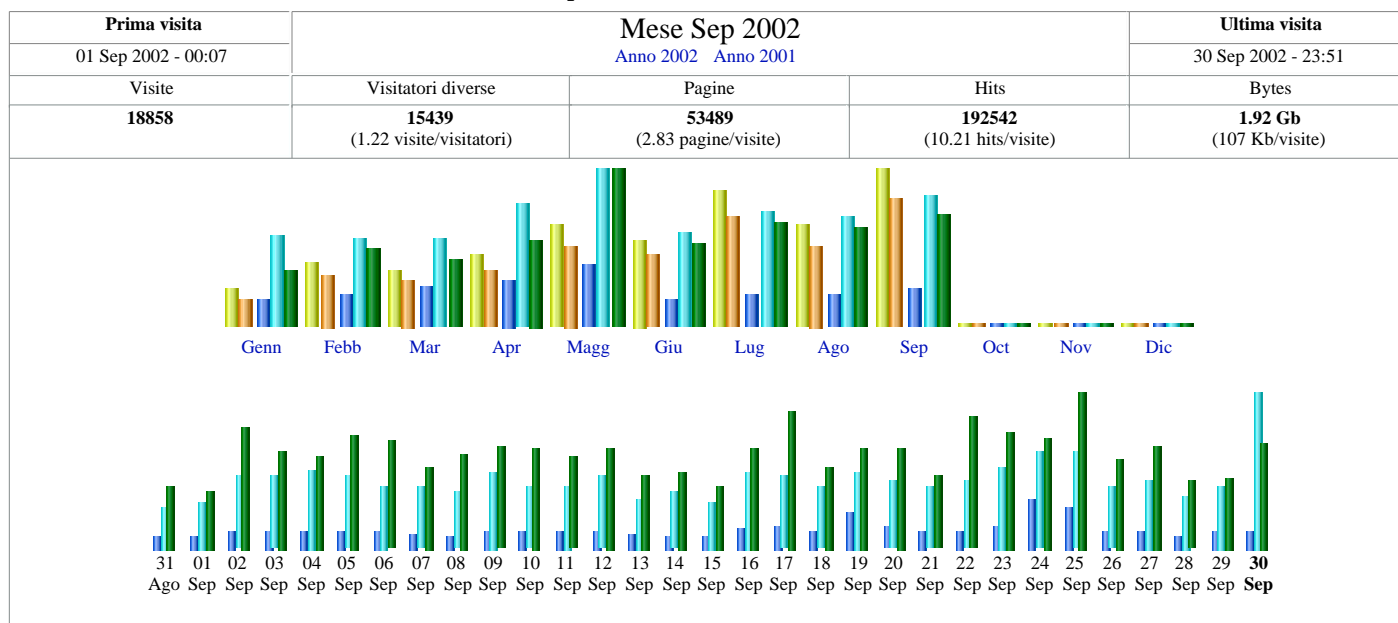

AWStats

Analizzatore gratuito in tempo reale dei file di log per statistiche avanzate

Statistiche di : www.ir3ip.net
Last Update : 30 Sep 2002 - 23:41

Traffico : [Domini/Nazioni](#) [Hosts](#) [Visite di Robots/Spiders](#) [Ore](#) [Indirizzi IP non risolti](#)
Navigation : [Pagine/URL](#) [Browsers](#) [Sistema Operativo](#) [Netscape versione](#) [MS Internet Explorer versione](#)
Origine/Riferimenti [Origine](#) [Ricerche](#) [Parole chiave](#)
Altri : [Errori HTTP](#) [Pages not found](#)

Statistiche di www.ir3ip.net

Visitatori per domini/nazioni

Domini/Nazioni	Code	Pagine	Hits	Bytes	
Italy	it	19238	78031	713.49 Mb	
Sconosciuto	ip	19054	63879	629.97 Mb	
Network	net	5241	14559	234.16 Mb	
Commercial	com	3303	6711	130.72 Mb	
Non-Profit Organizations	org	1046	15201	41.70 Mb	
France	fr	418	946	15.32 Mb	
Spain	es	388	1314	18.80 Mb	
Netherlands	nl	365	711	8.42 Mb	
Brazil	br	287	641	10.48 Mb	
United Kingdom	uk	275	743	9.56 Mb	
Poland	pl	269	820	13.08 Mb	
Canada	ca	227	446	10.96 Mb	
Switzerland	ch	201	724	6.50 Mb	
Australia	au	196	312	6.02 Mb	
Germany	de	190	541	6.01 Mb